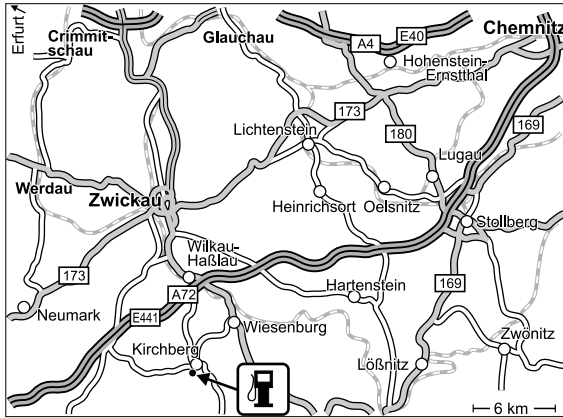

3253 tankpool24

road / дорога A72

 6125 Tankpool24 Kirchberg

Christoph-Graupner-Str. 2, 8107 Kirchberg
A72 - Nr.10 - Abf. Zwickau-West (6,5 km)

GPS 50.61956 N 12.509694 E

3253
aris