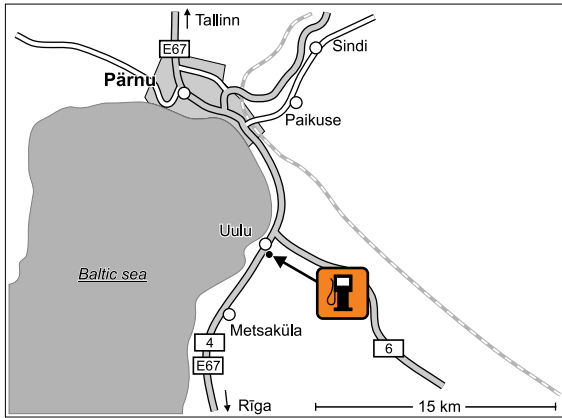

646 ARIS Uulu road / дорога 4/E67

 ARIS Baltic OU

Uulu Kula, Tahkuranna vald, Parmu maakond, 86502

Motorway Riga - Tallinn, 15 km from Pärnu

Трасса Riga - Tallinn, 15 км от Pärnu

 GPS 58.27557 N 24.57891 E